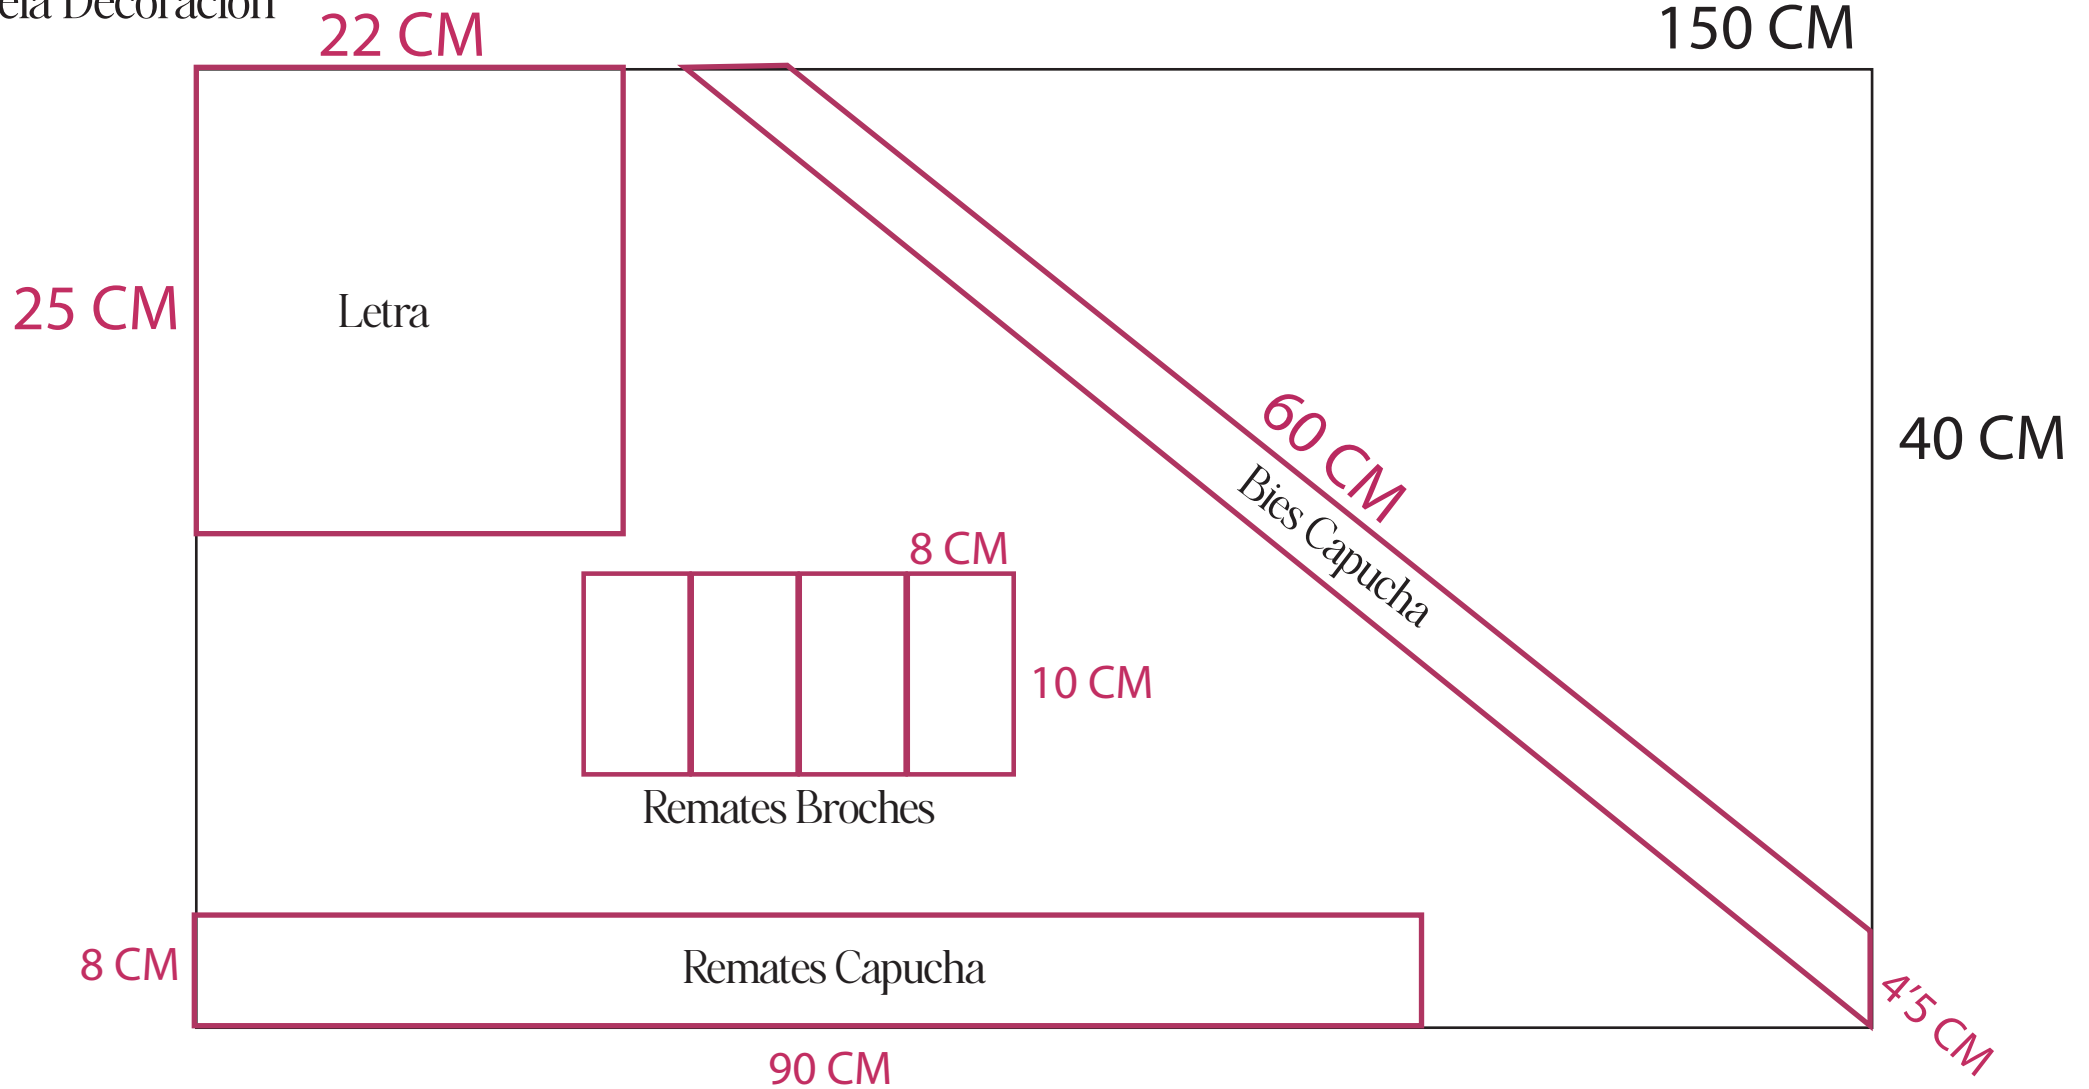

Tela Lomo

MEDIDAS CON CM DE COSTURA INCLUIDO  
ESTA IMAGEN NO ESTÁ A TAMAÑO REAL  
TALLA: 10 AÑOS

# Tela Capucha

MEDIDAS CON CM DE COSTURA INCLUIDO  
ESTA IMAGEN NO ESTÁ A TAMAÑO REAL  
TALLA: 10 AÑOS

Tela Decoracion

MEDIDAS CON CM DE COSTURA INCLUIDO  
ESTA IMAGEN NO ESTÁ A TAMAÑO REAL  
TALLA: 10 AÑOS