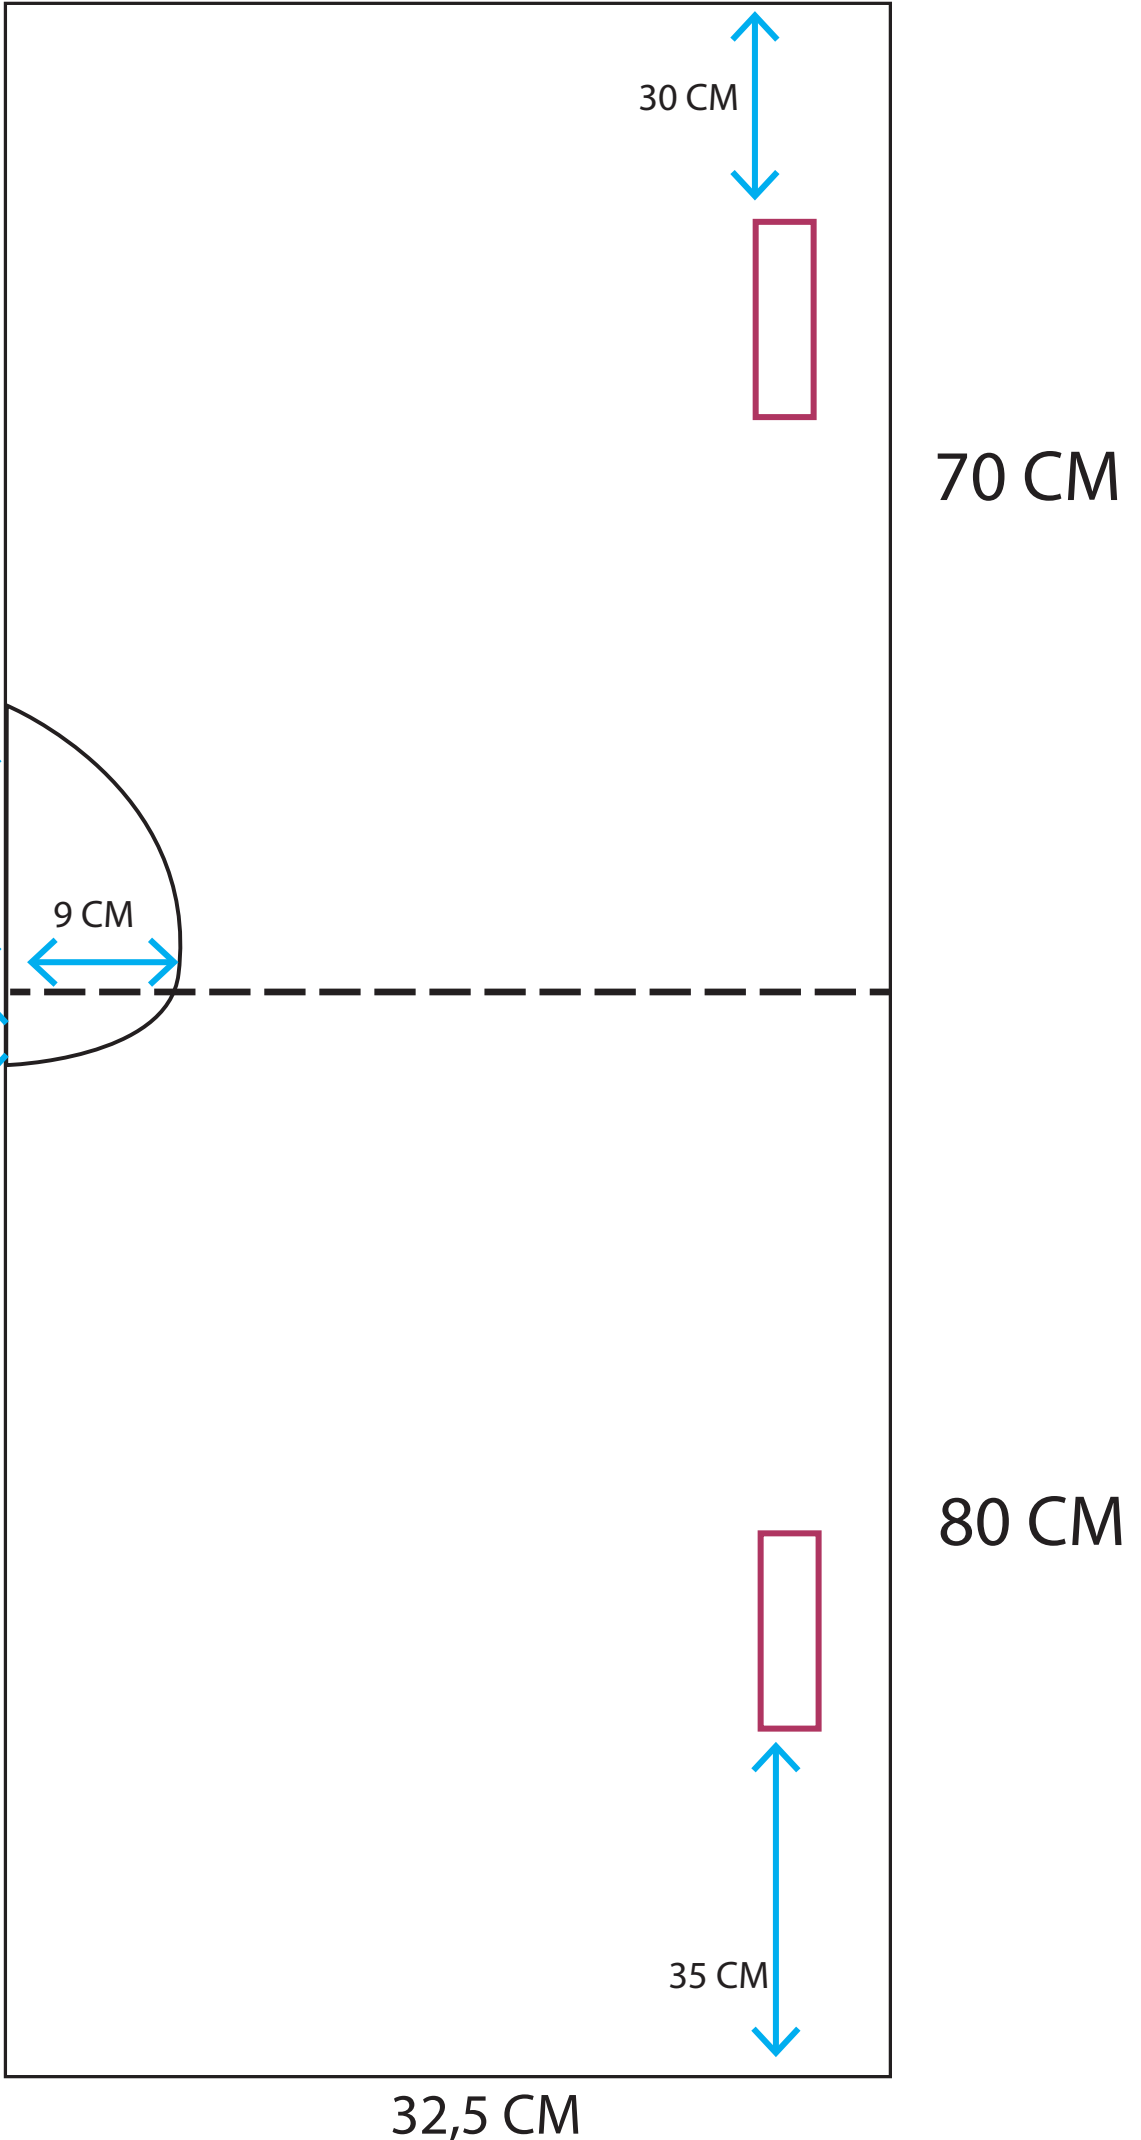

Tela Lomo

MEDIDAS CON CM DE COSTURA INCLUIDO  
ESTA IMAGEN NO ESTÁ A TAMAÑO REAL  
TALLA: 10 AÑOS

# Tela Capucha

MEDIDAS CON CM DE COSTURA INCLUIDO  
ESTA IMAGEN NO ESTÁ A TAMAÑO REAL  
TALLA: 10 AÑOS

Tela Decoracion

MEDIDAS CON CM DE COSTURA INCLUIDO  
ESTA IMAGEN NO ESTÁ A TAMAÑO REAL  
TALLA: 10 AÑOS