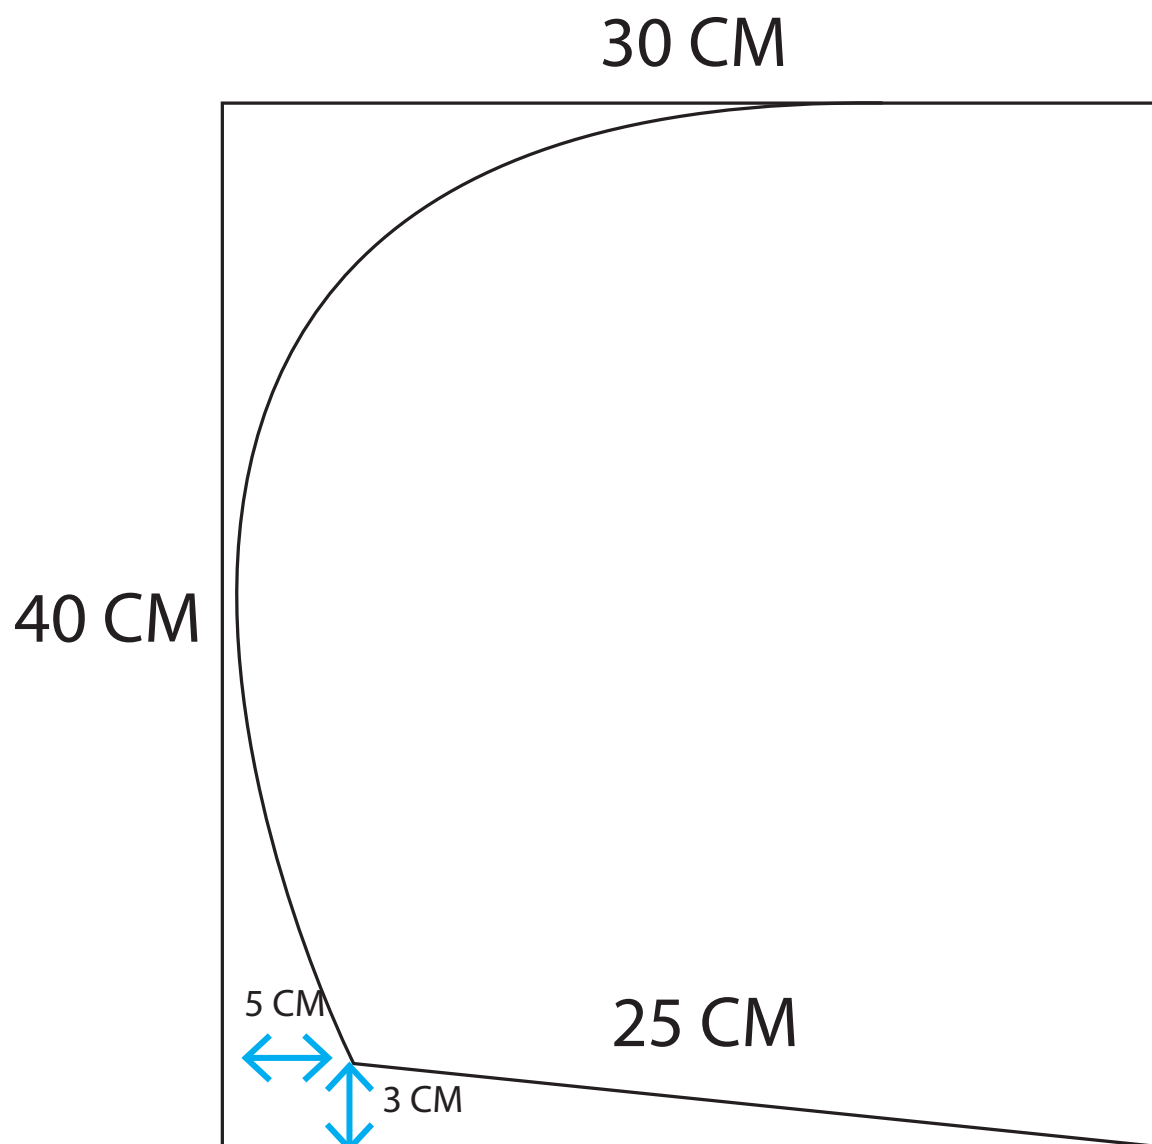

Tela Lomo

MEDIDAS CON CM DE COSTURA INCLUIDO  
ESTA IMAGEN NO ESTÁ A TAMAÑO REAL  
TALLA: 10 AÑOS

# Tela Capucha

MEDIDAS CON CM DE COSTURA INCLUIDO  
ESTA IMAGEN NO ESTÁ A TAMAÑO REAL  
TALLA: 10 AÑOS

Tela Decoracion

MEDIDAS CON CM DE COSTURA INCLUIDO  
ESTA IMAGEN NO ESTÁ A TAMAÑO REAL  
TALLA: 10 AÑOS